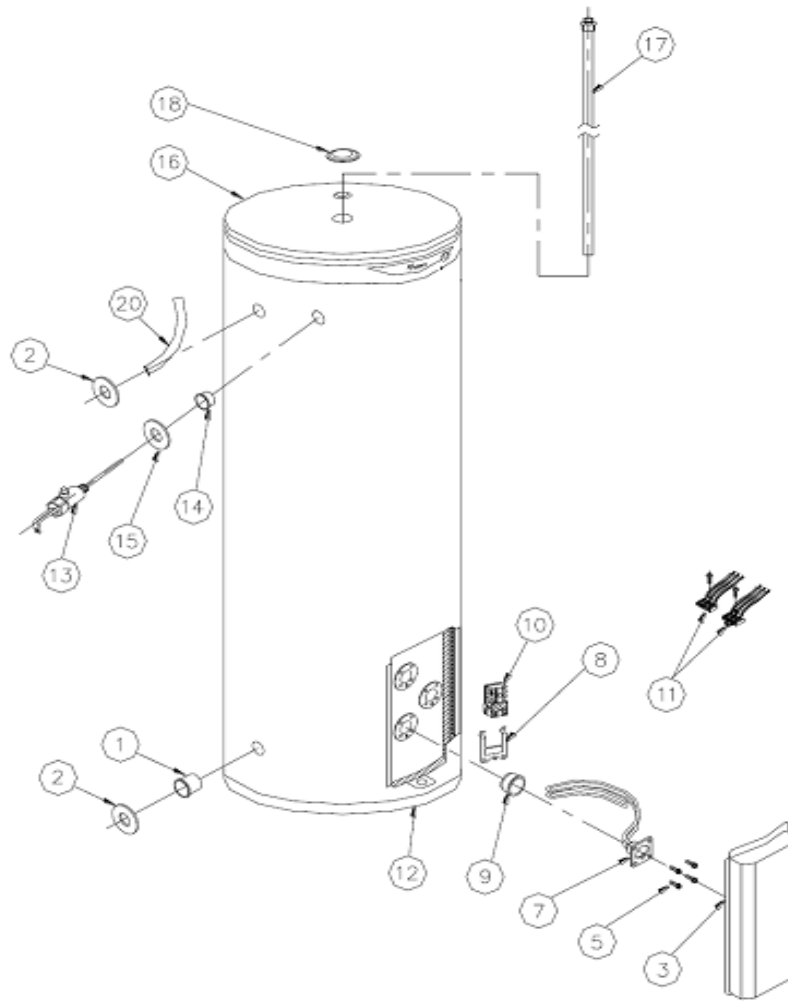

## Commercial 3 element models

	Part No.50L	Part No.315L	Description		Part No.50L	Part No.315L	Description
2	221406-1	221406-1	Inlet/outlet pipe seal	11	051510	051510	Terminal block
3	103411-1	103511-1	Thermostat cover	12	100526-1	100624-1	Jacket Bottom
5	051404	051404	Element screw	13	220604	220604	TPRV HTE715-717
7	050210	050210	Element 3.6kW & gasket	14	229460	229460	TPRV fitting liner
	050254	050254	Element Incoloy 3.6kW	15	221392-1	221404-1	TPRV seal
	804463	804463	Element 4.8kW & gasket	16	100622-1	100647-1	Jacket top
	050255	050255	Element Incoloy 4.8kW	17	222023	222021	Anode (black) 485/1400mm
	14490	14490	Element 6.0kW& gasket		222037	222015	Anode (green)
	050256	050256	Element Incoloy 6.0kW		n/a	222031	Anode (blue) 1370mm
8	102501	102501	Thermostat clamp	18	221720-1	221720-1	Anode cover
9	050704	050704	Element gasket	20	220510	220511	Dip tube (outlet)
10	052016	052016	R/Shaw T/stat	n/s	860041	860041	Adaptor plate and flange

## Commercial 6 element models

Item	Part no.	Description	Item	Part no.	Description
2	221406-1	Inlet/outlet pipe seal	11	051706	Terminal block
3	103512-1	Thermostat cover	12	100624-1	Jacket bottom
5	051404	Element Screw	13	220604	TPRV HTE715-717 1000kPa 3/4"
7	050210	Element & gasket 3.6kW	14	229460	TPRV fitting liner
	050254	Element Incoloy 3.6kW	15	221404-1	TPRV seal
	804463	Element & gasket 4.8kW	16	100647-1	Jacket top
	050255	Element Incoloy 4.8kW	17	222021	Anode (black) 1400mm
	14490	Element & gasket 6.0kW		222031	Anode (blue) 1370mm
	050256	Element Incoloy 6.0kW		222015	Anode (green) 1402mm
8	102501	Thermostat clamp	18	221720-1	Anode cover
9	050704	Element gasket	20	220511	Dip tube (outlet)
10	052016	R/Shaw T/stat ST1205134	n/s	860041	Adapter flange and pipe