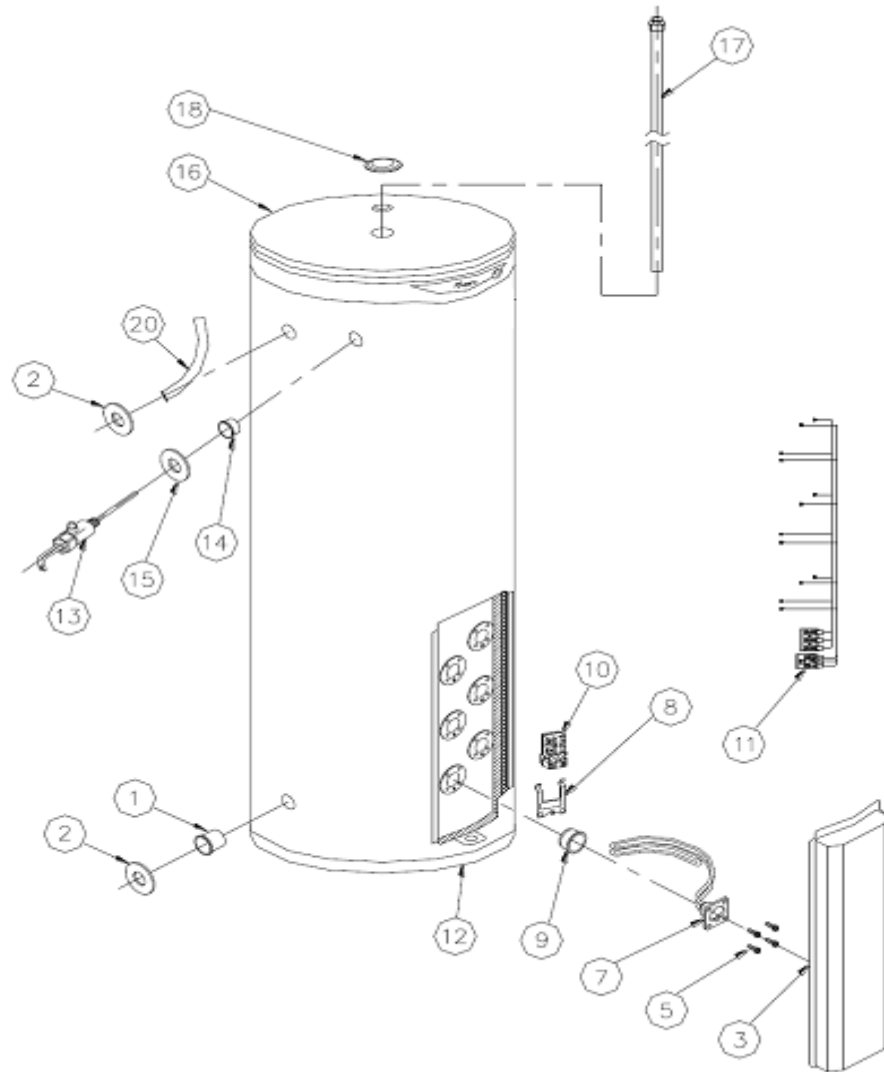

## Commercial 3 element models

	Part No.50L	Part No.315L	Description		Part No.50L	Part No.315L	Description
2	221406-1	221406-1	Inlet/outlet pipe seal	11	051510	051510	Terminal block
3	103411-1	103511-1	Thermostat cover	12	100526-1	100624-1	Jacket Bottom
5	051404	051404	Element screw	13	220604	220604	TPRV HTE715-717
7	050210	050210	Element 3.6kW & gasket	14	229460	229460	TPRV fitting liner
	050254	050254	Element Incoloy 3.6kW	15	221392-1	221404-1	TPRV seal
	804463	804463	Element 4.8kW & gasket	16	100622-1	100647-1	Jacket top
	050255	050255	Element Incoloy 4.8kW	17	222023	222021	Anode (black) 485/1400mm
	14490	14490	Element 6.0kW& gasket		222037	222015	Anode (green)
	050256	050256	Element Incoloy 6.0kW		n/a	222031	Anode (blue) 1370mm
8	102501	102501	Thermostat clamp	18	221720-1	221720-1	Anode cover
9	050704	050704	Element gasket	20	220510	220511	Dip tube (outlet)
10	052016	052016	R/Shaw T/stat	n/s	860041	860041	Adaptor plate and flange

## Commercial 6 element models

Item	Part no.	Description	Item	Part no.	Description
2	221406-1	Inlet/outlet pipe seal	11	051706	Terminal block
3	103512-1	Thermostat cover	12	100624-1	Jacket bottom
5	051404	Element Screw	13	220604	TPRV HTE715-717 1000kPa 3/4"
7	050210	Element & gasket 3.6kW	14	229460	TPRV fitting liner
	050254	Element Incoloy 3.6kW	15	221404-1	TPRV seal
	804463	Element & gasket 4.8kW	16	100647-1	Jacket top
	050255	Element Incoloy 4.8kW	17	222021	Anode (black) 1400mm
	14490	Element & gasket 6.0kW		222031	Anode (blue) 1370mm
	050256	Element Incoloy 6.0kW		222015	Anode (green) 1402mm
8	102501	Thermostat clamp	18	221720-1	Anode cover
9	050704	Element gasket	20	220511	Dip tube (outlet)
10	052016	R/Shaw T/stat ST1205134	n/s	860041	Adapter flange and pipe