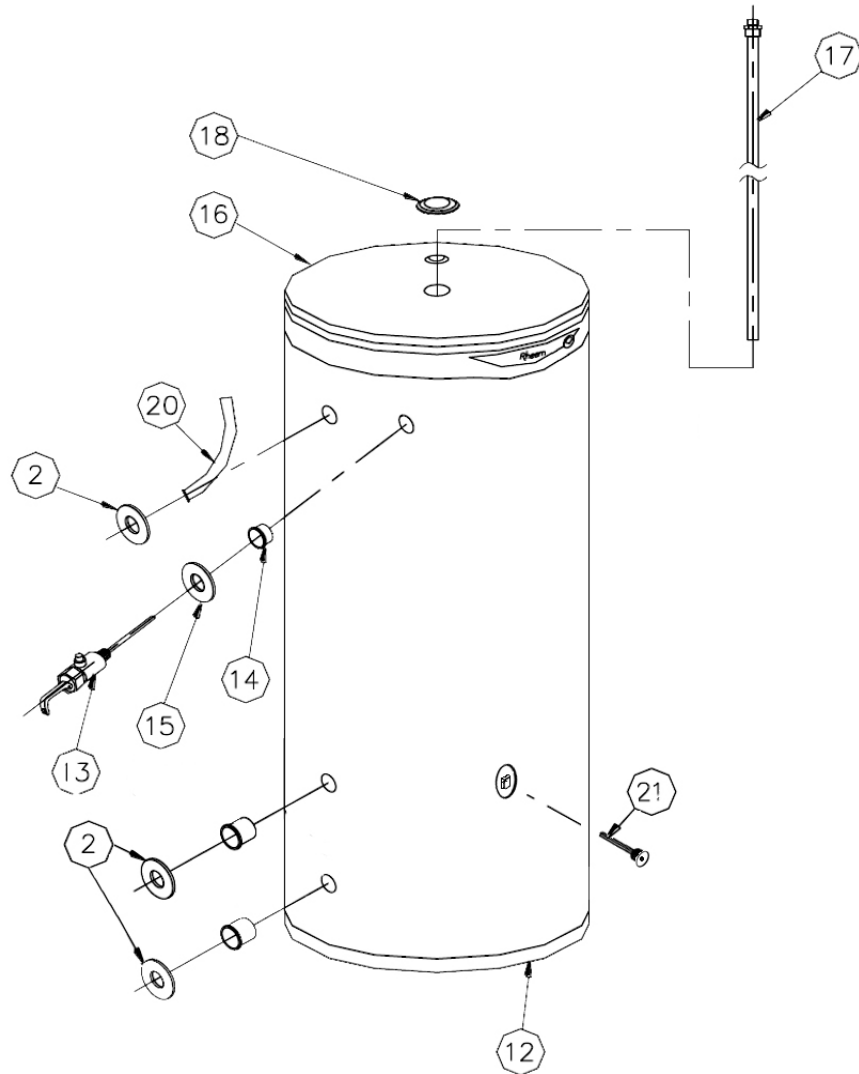

Rheem Spare Parts Manual

Storage cylinder 610 Series

Item	Part No.340L	Part No.430L	Description
2	221406-1	221406-1	Inlet/outlet pipe seal
12	100624-1	100624-1	Jacket bottom
13	220604	220604	TPRV HTE715-717 1000kPa 3/4"
14	229460	229460	TPRV fitting liner
15	221404-1	221404-1	TPRV seal
16	100647-1	100647-1	Jacket top
17	221915	221915	Anode (black) 1400mm
	221925	221925	Anode (blue) 1370mm
	222015	222015	Anode (green) 1402mm
18	221720-1	221720-1	Anode cover
20	220511	220511	Dip tube (Outlet)
21	079427	079427	Thermostat Well
n/s	56609162	56609162	Thermostat Siemens RAK112