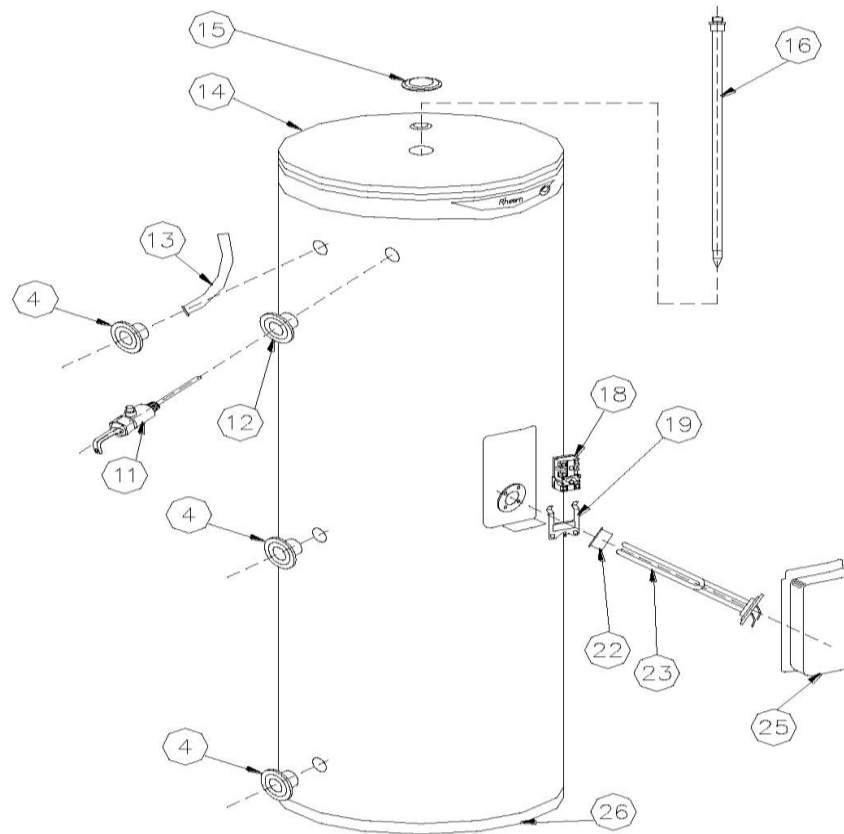

Rheem Spare Parts Manual

Solar Storage cylinder 511 series

Item	Part No.270L	Part No.340L	Part No.430L	Description
4	221404-1	221404-1	221404-1	Inlet/outlet pipe seal
11	220641	220641	220641	TPRV HTE55-1 ½ x 1000kPa
12	221408-1	221408-1	221408-1	TPRV seal fitting liner
13	225601	225601	225601	Dip tube (Outlet)
14	100647-1	100647-1	100647-1	Jacket Top
15	221720-1	221720-1	221720-1	Anode cover
16	221915	221915	221915	Anode (black) 1400mm
	221925	221925	221925	Anode (blue) 1370mm
	222015	222015	222015	Anode (green) 1400mm
18	051350	051350	051350	Thermostat
19	102501	102501	102501	Thermostat clamp
22	050704	050704	050704	Element Gasket
23	050316	050316	050316	Element – 2.4kW
	050317	050317	050317	Element – 3.6kW
	050318	050318	050318	Element – 4.8kW
25	100726-1	100726-1	100726-1	Access Cover
26	100642-1	100642-1	100642-1	Jacket Bottom