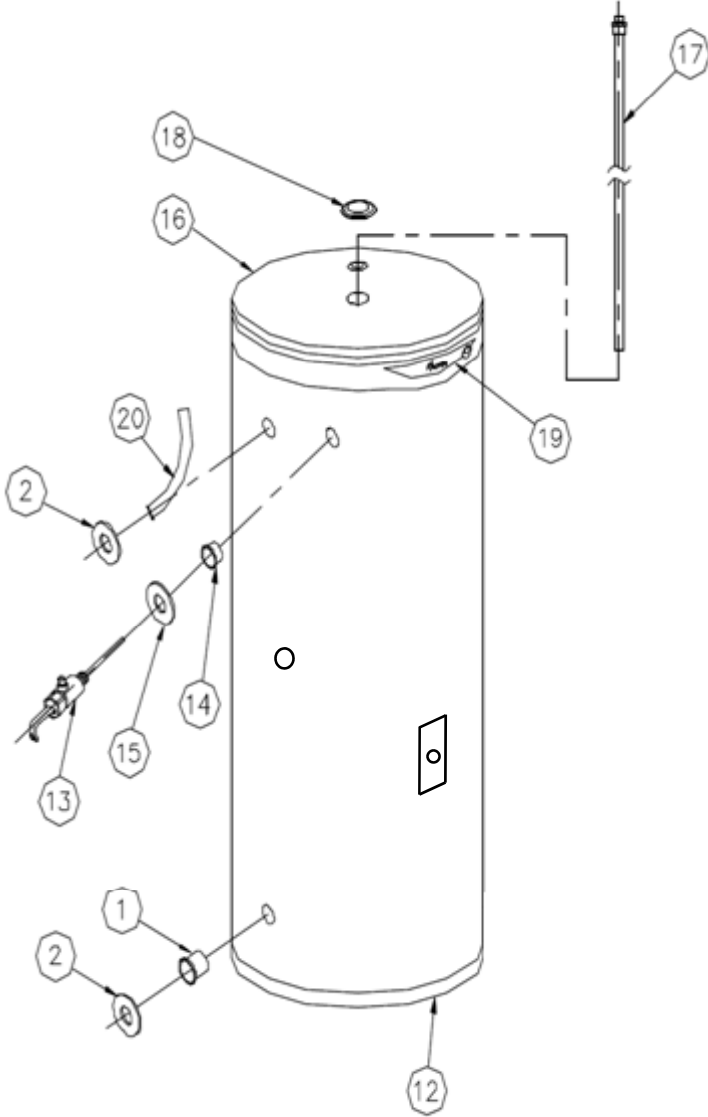

Six Element Models

Heavy Duty

Six Element Model

Heavy Duty

	Description	616315
1	Fitting Liner - Inlet	229455
2	Pipe Seal – Inlet/Outlet	221406-1
3	Access Cover	103512-1
4	Adaptor Flange & Pipe	NF
5	Element Screw	051404
7	Element (Incoloy) 3.6kW	050210
	Element (Incoloy) 4.8kW	804463
	Element (Incoloy) 6.0kW	14490
8	Thermostat Clamp	102501
9	Element Gasket	050704
10	Thermostat	052016
11	Terminal Block	051706
12	Jacket Bottom	100642-1
13	T & PR Valve H.T.E 1000kPa x 3/4"	220604
14	Fitting Liner T&PR	229460
15	Pipe Seal T&PR	221404-1
16	Jacket Top	100647-1
17	Anode Black	222021
	Anode Blue	222031
	Anode Green	222035
18	Anode Cover	221720-1
19	Name Band	120492
20	Dip Tube (Outlet)	220511

Storage Cylinder

Storage Cylinders

	Description	610340	610430
1	Fitting Liner - Inlet	229455	229455
2	Pipe Seal – Inlet/Outlet	221406-1	221406-1
12	Jacket Bottom	100624-1	100624-1
13	T&PR Valve (H.T.E 1000kPa x ¾")	220604	220604
14	Fitting Liner T&PR	229460	229460
15	Pipe Seal T&PR	221404-1	221404-1
16	Jacket Top	100647-1	100647-1
17	Anode Black	221915	221915
	Anode Blue	221925	221925
	Anode Green	222015	222015
18	Anode Cover	221720-1	221720-1
19	Name Band	120491	120491
20	Dip Tube (Outlet)	220511	220511