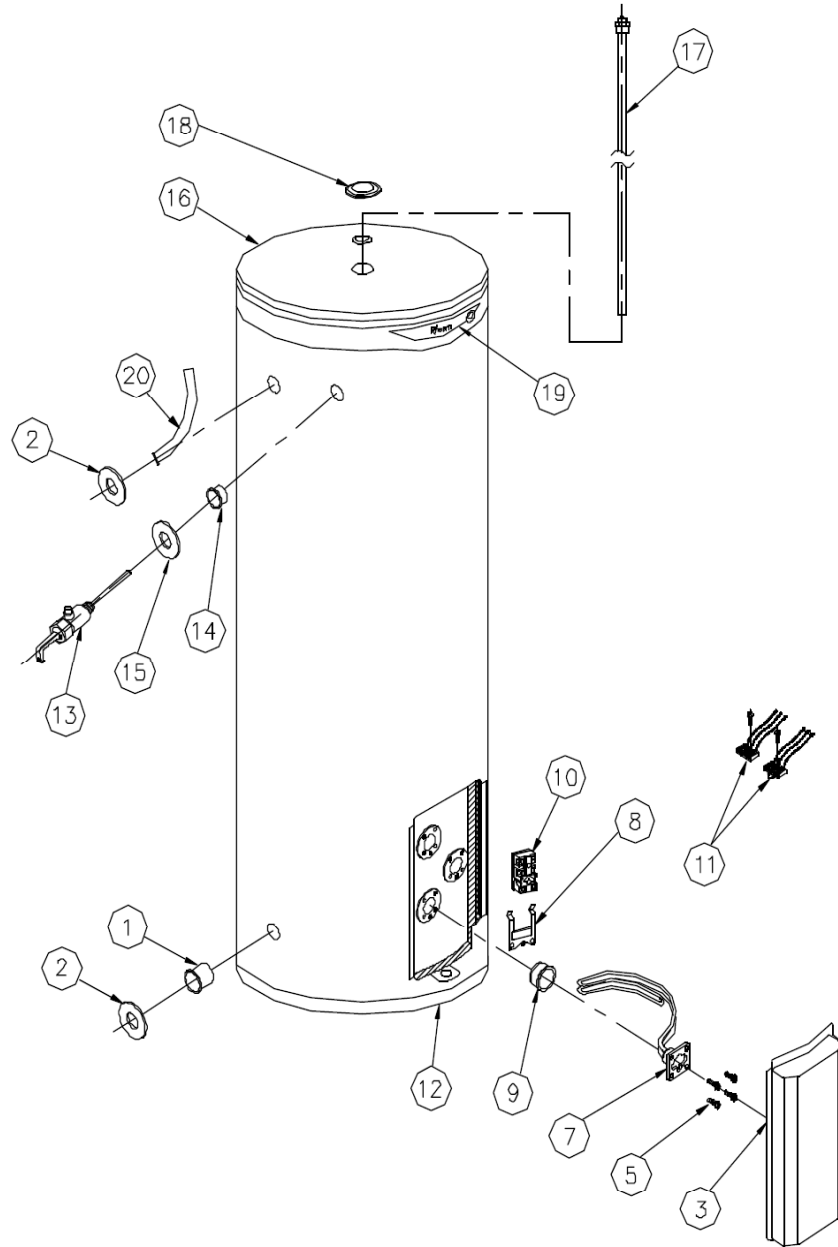

PARTS FOR MAINS PRESSURE 300LTR

PRE-WIRES (POST JUNE 05)

Models 31230033

31230055

Part No.	Description	Model Reference	Category
11116	T&PR Valve HT55 @ 1000 kPa	Electric 300L	MPE
14321	3kW Element Tin Plated	Electric 300L	MPE
14322	5kW Element Incoloy Single Blade (with wiring loom & instructions)	Electric 300L	MPE
315825	Thermostat 90L-350L	Electric 300L	MPE
13197	Wiring Loom (up to 3kW) 31230033	Electric 300L	MPE
317293	Wiring Loom Single Blade (up to 5kW)	Electric 300L	MPE

Three Element Models

Heavy Duty

Three Element Models Heavy Duty

	Description	613050	613315	616315
1	Fitting Liner - Inlet	229450	229455	229455
2	Pipe Seal – Inlet/Outlet	221406-1	221406-1	221406-1
3	Access Cover	103411-1	103511-1	103512-1
5	Element Screw	051404	051404	051404
6	Element Blanking Plate	NF	NF	NF
7	Element & Gasket (Incoloy) - 3.6kW	050210	050210	050210
	Element & Gasket (Incoloy) - 4.8kW	804463	804463	804463
	Element & Gasket (Incoloy) - 6.0kW	14490	14490	14490
8	Thermostat Clamp	102501	102501	102501
9	Element Gasket	050704	050704	050704
10	Thermostat	052016	052016	052016
11	Terminal Block	051510	051510	051706
12	Jacket Bottom	100526-1	100624-1	100642-1
13	T&PR Valve (H.T.E 1000kPa x ¾")	220604	220604	220604
14	Fitting Liner T&PR	229460	229460	229460
15	Pipe Seal T&PR	221392-1	221404-1	221404-1
16	Jacket Top	100622-1	100647-1	100647-1
17	Anode Black	222023	222021	222021
	Anode Green	222037	222035	222035
18	Anode Cover	221720-1	221720-1	221720-1
19	Name Band	120493	120492	120492
20	Dip Tube (Outlet)	220510	220511	220511