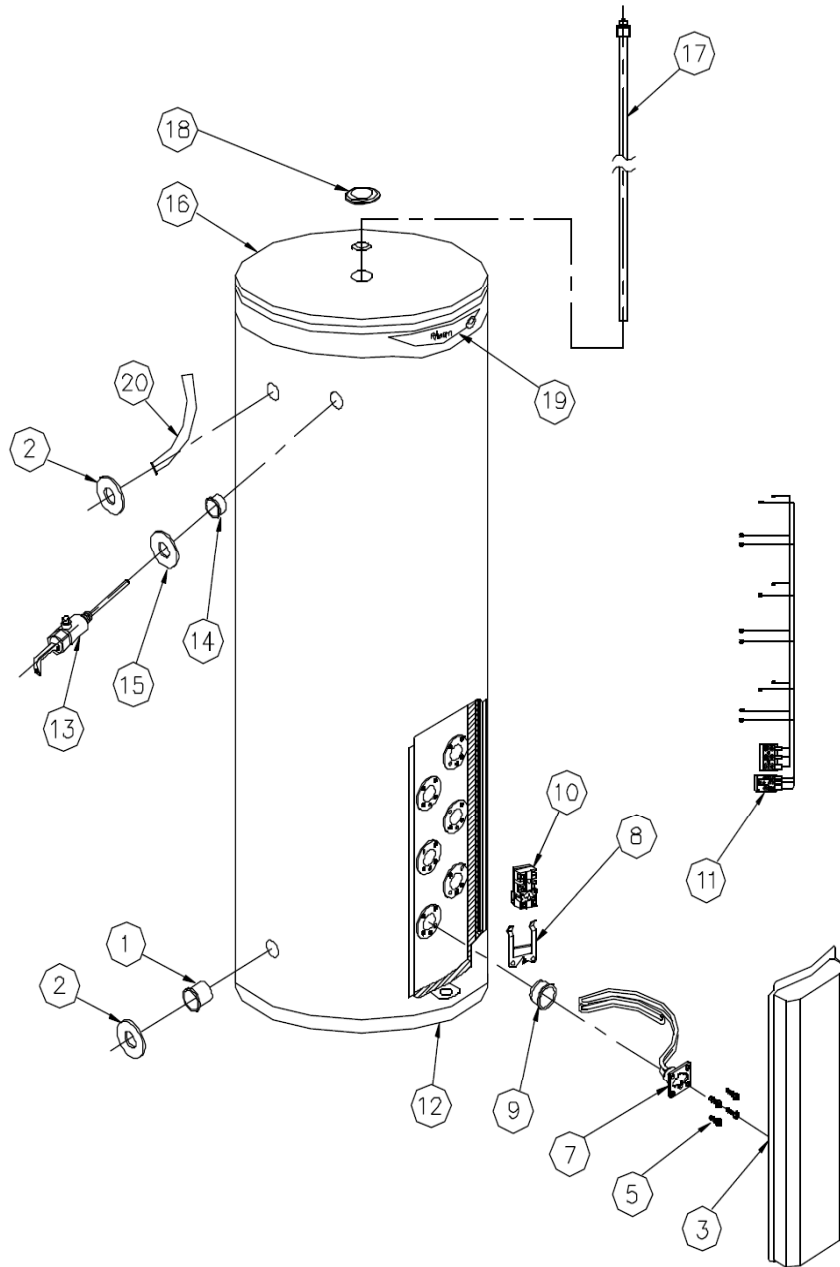

Three Element Models

Heavy Duty

Three Element Models Heavy Duty

	Description	613050	613315	616315
1	Fitting Liner - Inlet	229450	229455	229455
2	Pipe Seal – Inlet/Outlet	221406-1	221406-1	221406-1
3	Access Cover	103411-1	103511-1	103512-1
5	Element Screw	051404	051404	051404
6	Element Blanking Plate	NF	NF	NF
7	Element & Gasket (Incoloy) - 3.6kW	050210	050210	050210
	Element & Gasket (Incoloy) - 4.8kW	804463	804463	804463
	Element & Gasket (Incoloy) - 6.0kW	14490	14490	14490
8	Thermostat Clamp	102501	102501	102501
9	Element Gasket	050704	050704	050704
10	Thermostat	052016	052016	052016
11	Terminal Block	051510	051510	051706
12	Jacket Bottom	100526-1	100624-1	100642-1
13	T&PR Valve (H.T.E 1000kPa x ¾")	220604	220604	220604
14	Fitting Liner T&PR	229460	229460	229460
15	Pipe Seal T&PR	221392-1	221404-1	221404-1
16	Jacket Top	100622-1	100647-1	100647-1
17	Anode Black	222023	222021	222021
	Anode Green	222037	222035	222035
18	Anode Cover	221720-1	221720-1	221720-1
19	Name Band	120493	120492	120492
20	Dip Tube (Outlet)	220510	220511	220511

Six Element Models

Heavy Duty

Six Element Model

Heavy Duty

	Description	616315
1	Fitting Liner - Inlet	229455
2	Pipe Seal – Inlet/Outlet	221406-1
3	Access Cover	103512-1
4	Adaptor Flange & Pipe	NF
5	Element Screw	051404
7	Element (Incoloy) 3.6kW	050210
	Element (Incoloy) 4.8kW	804463
	Element (Incoloy) 6.0kW	14490
8	Thermostat Clamp	102501
9	Element Gasket	050704
10	Thermostat	052016
11	Terminal Block	051706
12	Jacket Bottom	100642-1
13	T & PR Valve H.T.E 1000kPa x 3/4"	220604
14	Fitting Liner T&PR	229460
15	Pipe Seal T&PR	221404-1
16	Jacket Top	100647-1
17	Anode Black	222021
	Anode Blue	222031
	Anode Green	222035
18	Anode Cover	221720-1
19	Name Band	120492
20	Dip Tube (Outlet)	220511